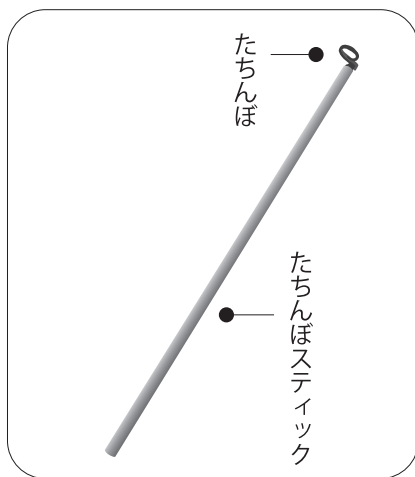

ナスニックス

検索

全長 11cm。 苗の横に刺すだけで転倒防止。

簡単、確実に、そして幼苗に優しく安全設計

- ・ 育苗時、ワンタッチで簡単に装着でき、大切な苗を傷つけることがないので安全設計です。
- ・ 優しく確実に苗を支え、灌水時や運搬時に大切な苗が倒れる心配がありません。

取外し作業なく省力的

- ・ 苗の成長と共に支持部が広がり、自然に外れるため、取外し作業が必要ありません。

オプションで延長可能

- ・ 定植前の苗を支えたい場合、延長スティックである、たちんぼスティック（下図）を一緒にご使用ください。全長 21cm となります。

全長 21cm に延長。たちんぼスティック（別売り）

- 図のように、“たちんぼスティック” の中に “たちんぼ” を挿入するだけなので、簡単に取付ける事が出来ます。

商品名	たちんぼ (11cm)	たちんぼスティック (21cm)
品番	T-110P	TS-210
入数	1,000 ケ × 12 袋	1,000 ケ × 6 袋
成分	ポリプロピレン	ポリプロピレン