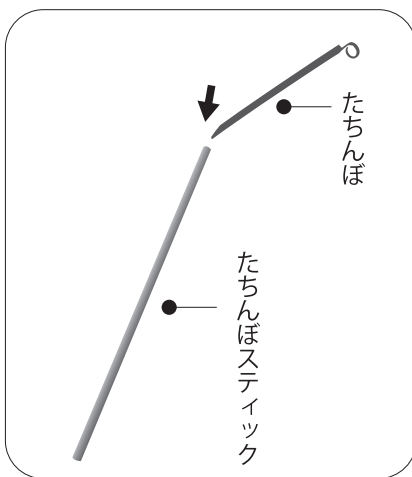

ナスニックス

検索

全長 11cm。 苗の横に刺すだけで転倒防止。

簡単、確実に、そして幼苗に優しく安全設計

- ・ 育苗時、ワンタッチで簡単に装着でき、大切な苗を傷つけることがないので安全設計です。
- ・ 優しく確実に苗を支え、灌水時や運搬時に大切な苗が倒れる心配がありません。

取外し作業なく省力的

- ・ 苗の成長と共に支持部が広がり、自然に外れるため、取外し作業が必要ありません。

オプションで延長可能

- ・ 定植前の苗を支えたい場合、延長スティックである、たちんぼスティック（下図）を一緒にご使用ください。全長 21cm となります。

全長 21cm に延長。たちんぼスティック（別売り）

- 図のように、“たちんぼスティック” の中に “たちんぼ” を挿入するだけなので、簡単に取付ける事が出来ます。

商品名	たちんぼ (11cm)	たちんぼスティック (21cm)
品番	T-110P	TS-210
入数	1,000 ケ × 12 袋	1,000 ケ × 6 袋
成分	ポリプロピレン	ポリプロピレン